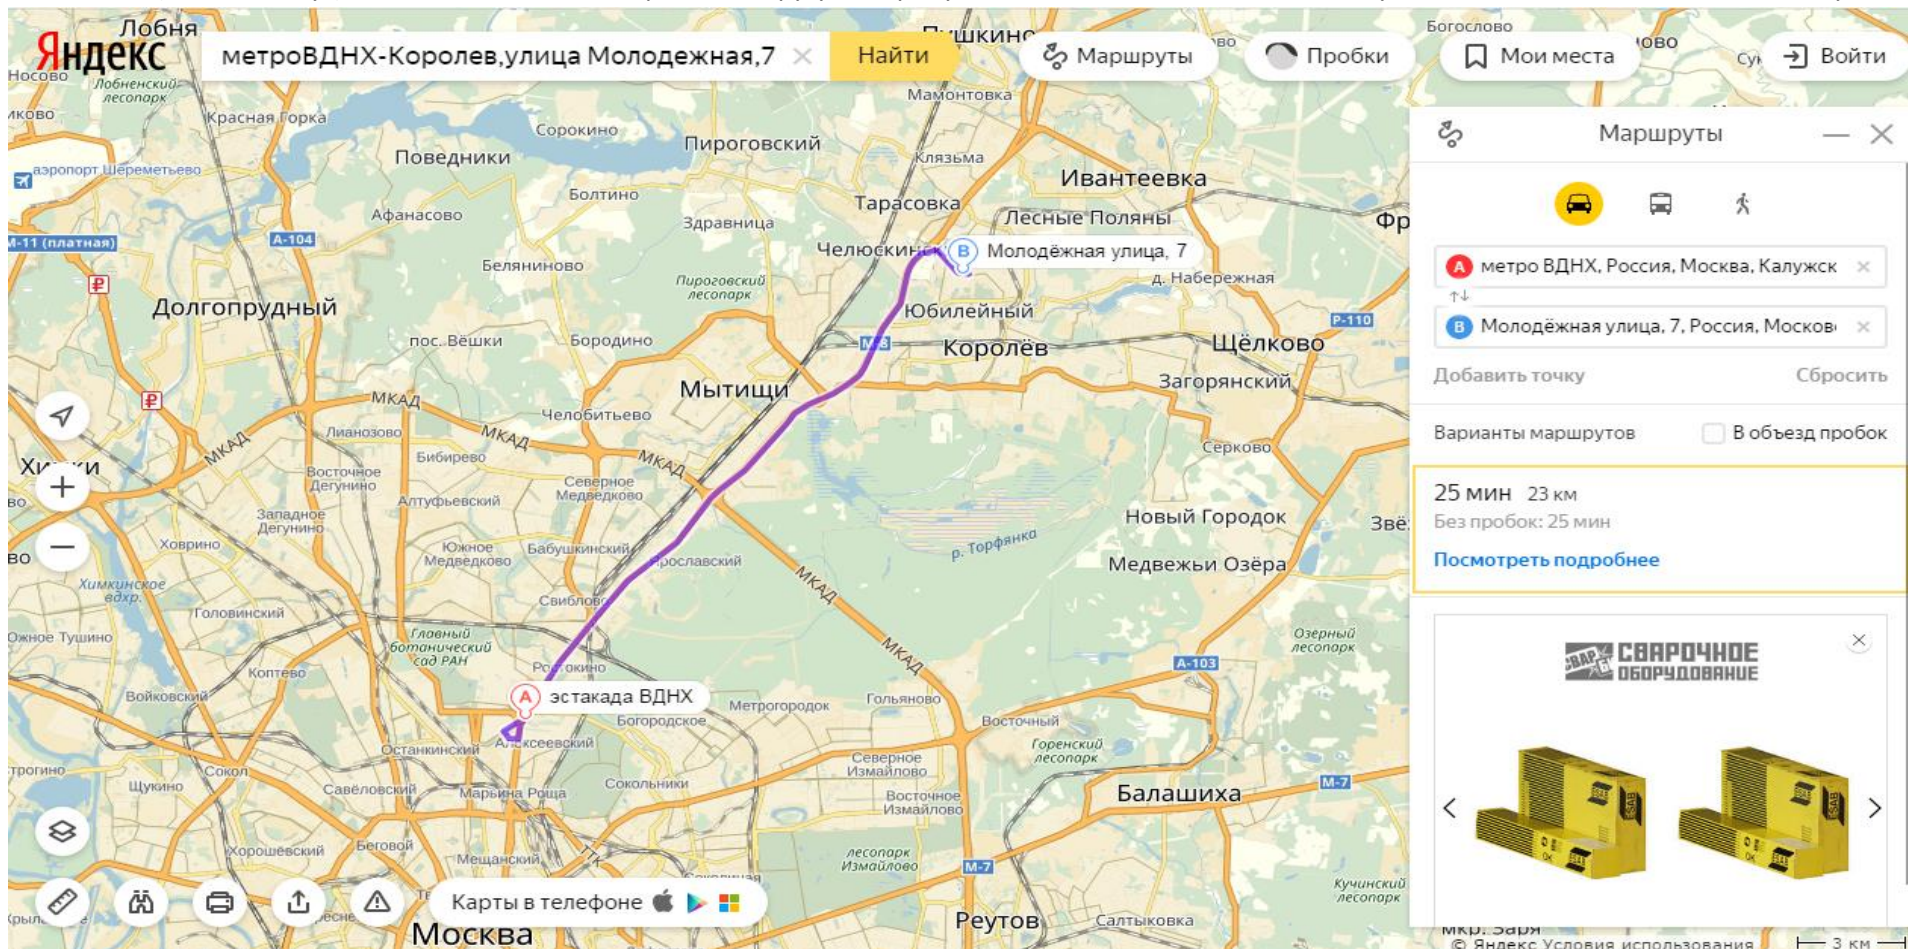

СХЕМА ПРОЕЗДА!

Собрание пройдет по адресу: Московская область, г. Королев, мкр. Текстильщик, улица Молодежная, дом 7, ГАПОУ МО «МЦК-Техникум С.П. Королева»

Общественным транспортом:

1. от метро ВДНХ

(выход к Музею космонавтики) маршрутка 551к доехать до остановки «ПТУ», перейти на другую сторону, слева от высотного дома №25 будет лестница вниз к зданию техникума

2. с Ярославского вокзала

электричкой до станции «Подлипки – Дачные», выйти со станции «Подлипки – Дачные» на автобусную остановку (Магазин «Веста»), далее – маршрутное такси № 16 (ехать 8 минут) до остановки «ПТУ», перейти на другую сторону, слева от высотного дома № 25 будет лестница вниз к зданию техникума.

Личным автотранспортом:

Все

● М-8 Холмогоры, 17-й километр

● Молодёжная улица, 7

Добавить точку Сбросить

Параметры ▾ Отправление сейчас

15 мин Прибытие в 11:14
11 км, без пробок: 15 мин
[Посмотреть подробнее](#) Исправить ⓘ